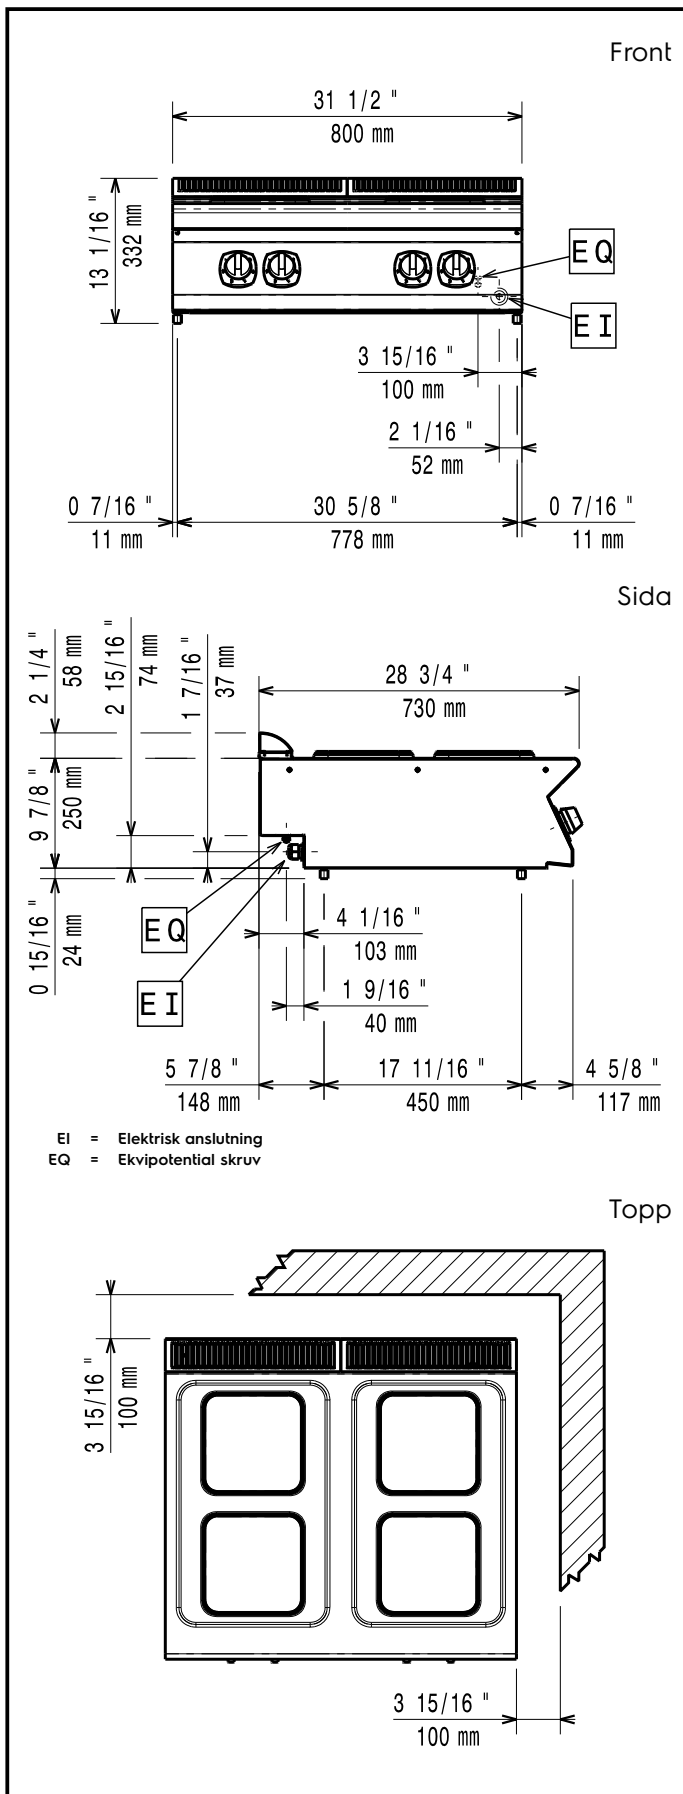

Elektricitet

Spänning:

371017 (E7ECEH4Q00)	380-400 V/3 ph/50-60 Hz
371130 (E7ECEH4Q0N)	230 V/3 ph/50/60 Hz

Total watt:

10.4 kW

Viktig information

If appliance is set up or next to or against temperature sensitive furniture or similar, a safety gap of approximately 150 mm should be maintained or some form of heat insulation fitted.

Nettovikt:

40 kg

Fraktvikt:

371017 (E7ECEH4Q00)	48 kg
371130 (E7ECEH4Q0N)	47 kg

Frakthöjd:

371017 (E7ECEH4Q00)	520 mm
371130 (E7ECEH4Q0N)	540 mm

Fraktbredd:

820 mm

Fraktdjup:

860 mm

Fraktvolym:

371017 (E7ECEH4Q00)	0.37 m³
371130 (E7ECEH4Q0N)	0.38 m³

[NOT TRANSLATED]

371017 (E7ECEH4Q00)	EH74T
371130 (E7ECEH4Q0N)	N7CEI

Effekt främre plattor:

2.6 - 2.6 kW

Effekt bakre plattor:

2.6 - 2.6 kW

Dimensioner främre plattor:

230x230 230x230

Storlek bakre plattor:

230x230 230x230